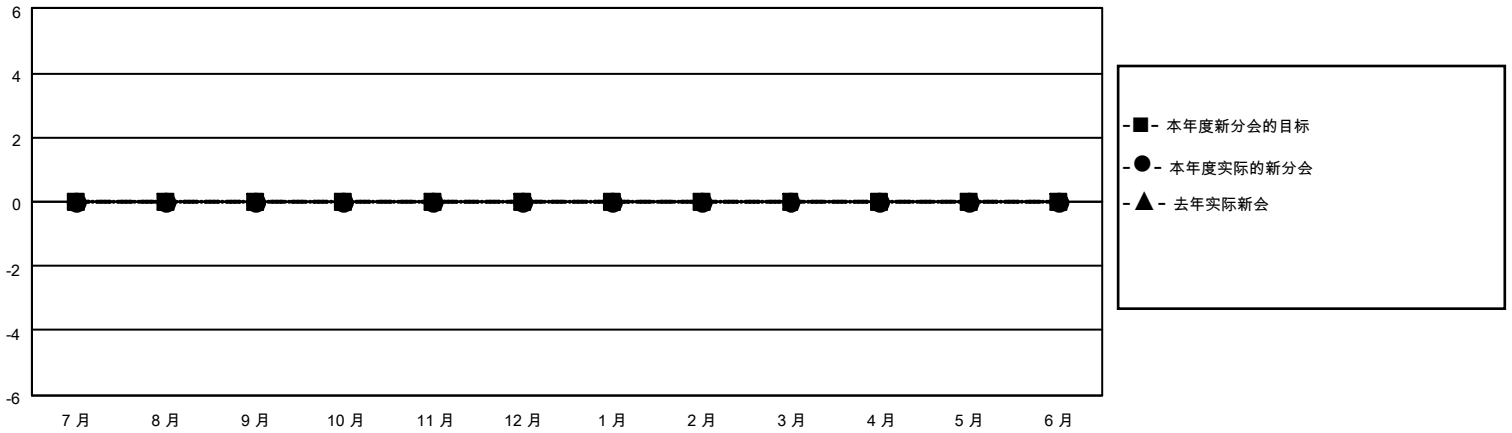

MONTHLY MEMBERSHIP PROGRESS REPORT

地点 CHINA

District 388

Results as of: 8/31/2020

分会				位会员@每位须缴			
成果 2020-2021				成果 2020-2021			
季	新分会目标	新会	会员流失的分会	季	会员净增长目标	实际会员增长数	实际退会会员 (包括转会)
7月/8月/9月	0	0	0	7月/8月/9月	0	10	5
10月/11月/12月	0	0	0	10月/11月/12月	0	0	0
1月/2月/3月	0	0	0	1月/2月/3月	0	0	0
4月/5月/6月	0	0	0	4月/5月/6月	0	0	0

目标与实际新会累积

目标和实际会员累积

已取消的分会: 0	2 CLUBS OF 50 增添1位或以上的新会员	性别分布 男 845 (64.21%) 女 471 (35.79%)
放弃的会员 过世 0 分会已取消 0 其他 5 总计 5	点击这里取得累计会员数据	总计家庭单位会员数 179 支付减半会费的家庭会员 95