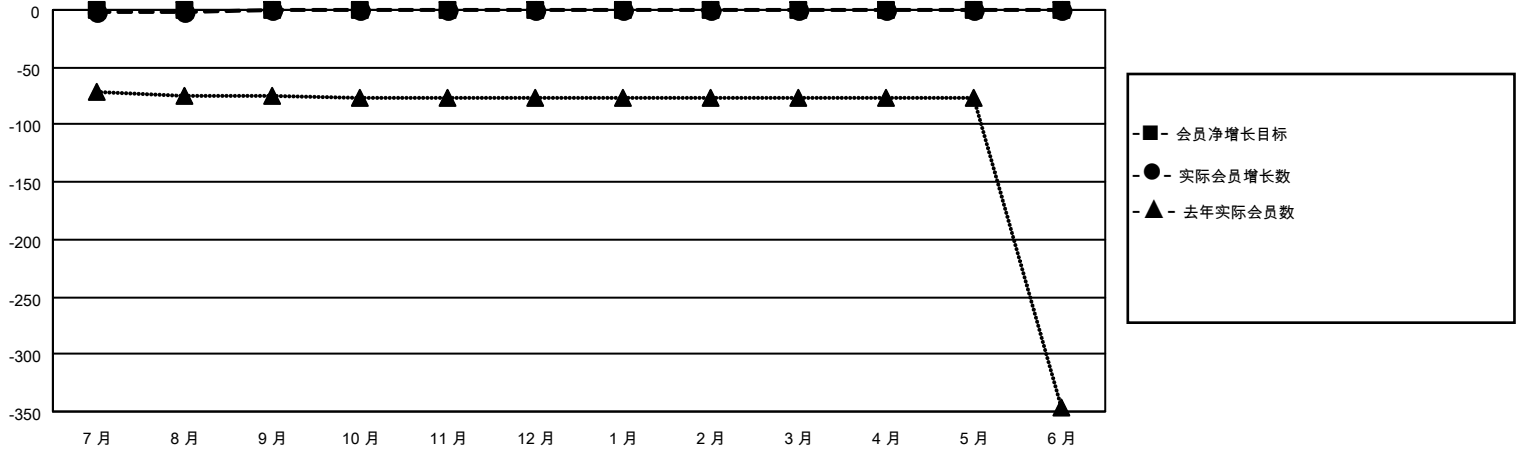

MONTHLY MEMBERSHIP PROGRESS REPORT

地点 CHINA

District 388

Results as of: 8/31/2020

分会				位会员@每位须缴			
成果 2020-2021				成果 2020-2021			
季	新分会目标	新会	会员流失的分会	季	会员净增长目标	实际会员增长数	实际退会会员 (包括转会)
7月/8月/9月	0	0	0	7月/8月/9月	0	10	5
10月/11月/12月	0	0	0	10月/11月/12月	0	0	0
1月/2月/3月	0	0	0	1月/2月/3月	0	0	0
4月/5月/6月	0	0	0	4月/5月/6月	0	0	0

目标与实际新会累积

目标和实际会员累积

已取消的分会: 0	2 CLUBS OF 50 增添1位或以上的新会员	性别分布 男 845 (64.21%) 女 471 (35.79%)
放弃的会员 过世 0 分会已取消 0 其他 5 总计 5	点击这里取得累计会员数据	总计家庭单位会员数 179 支付减半会费的家庭会员 95